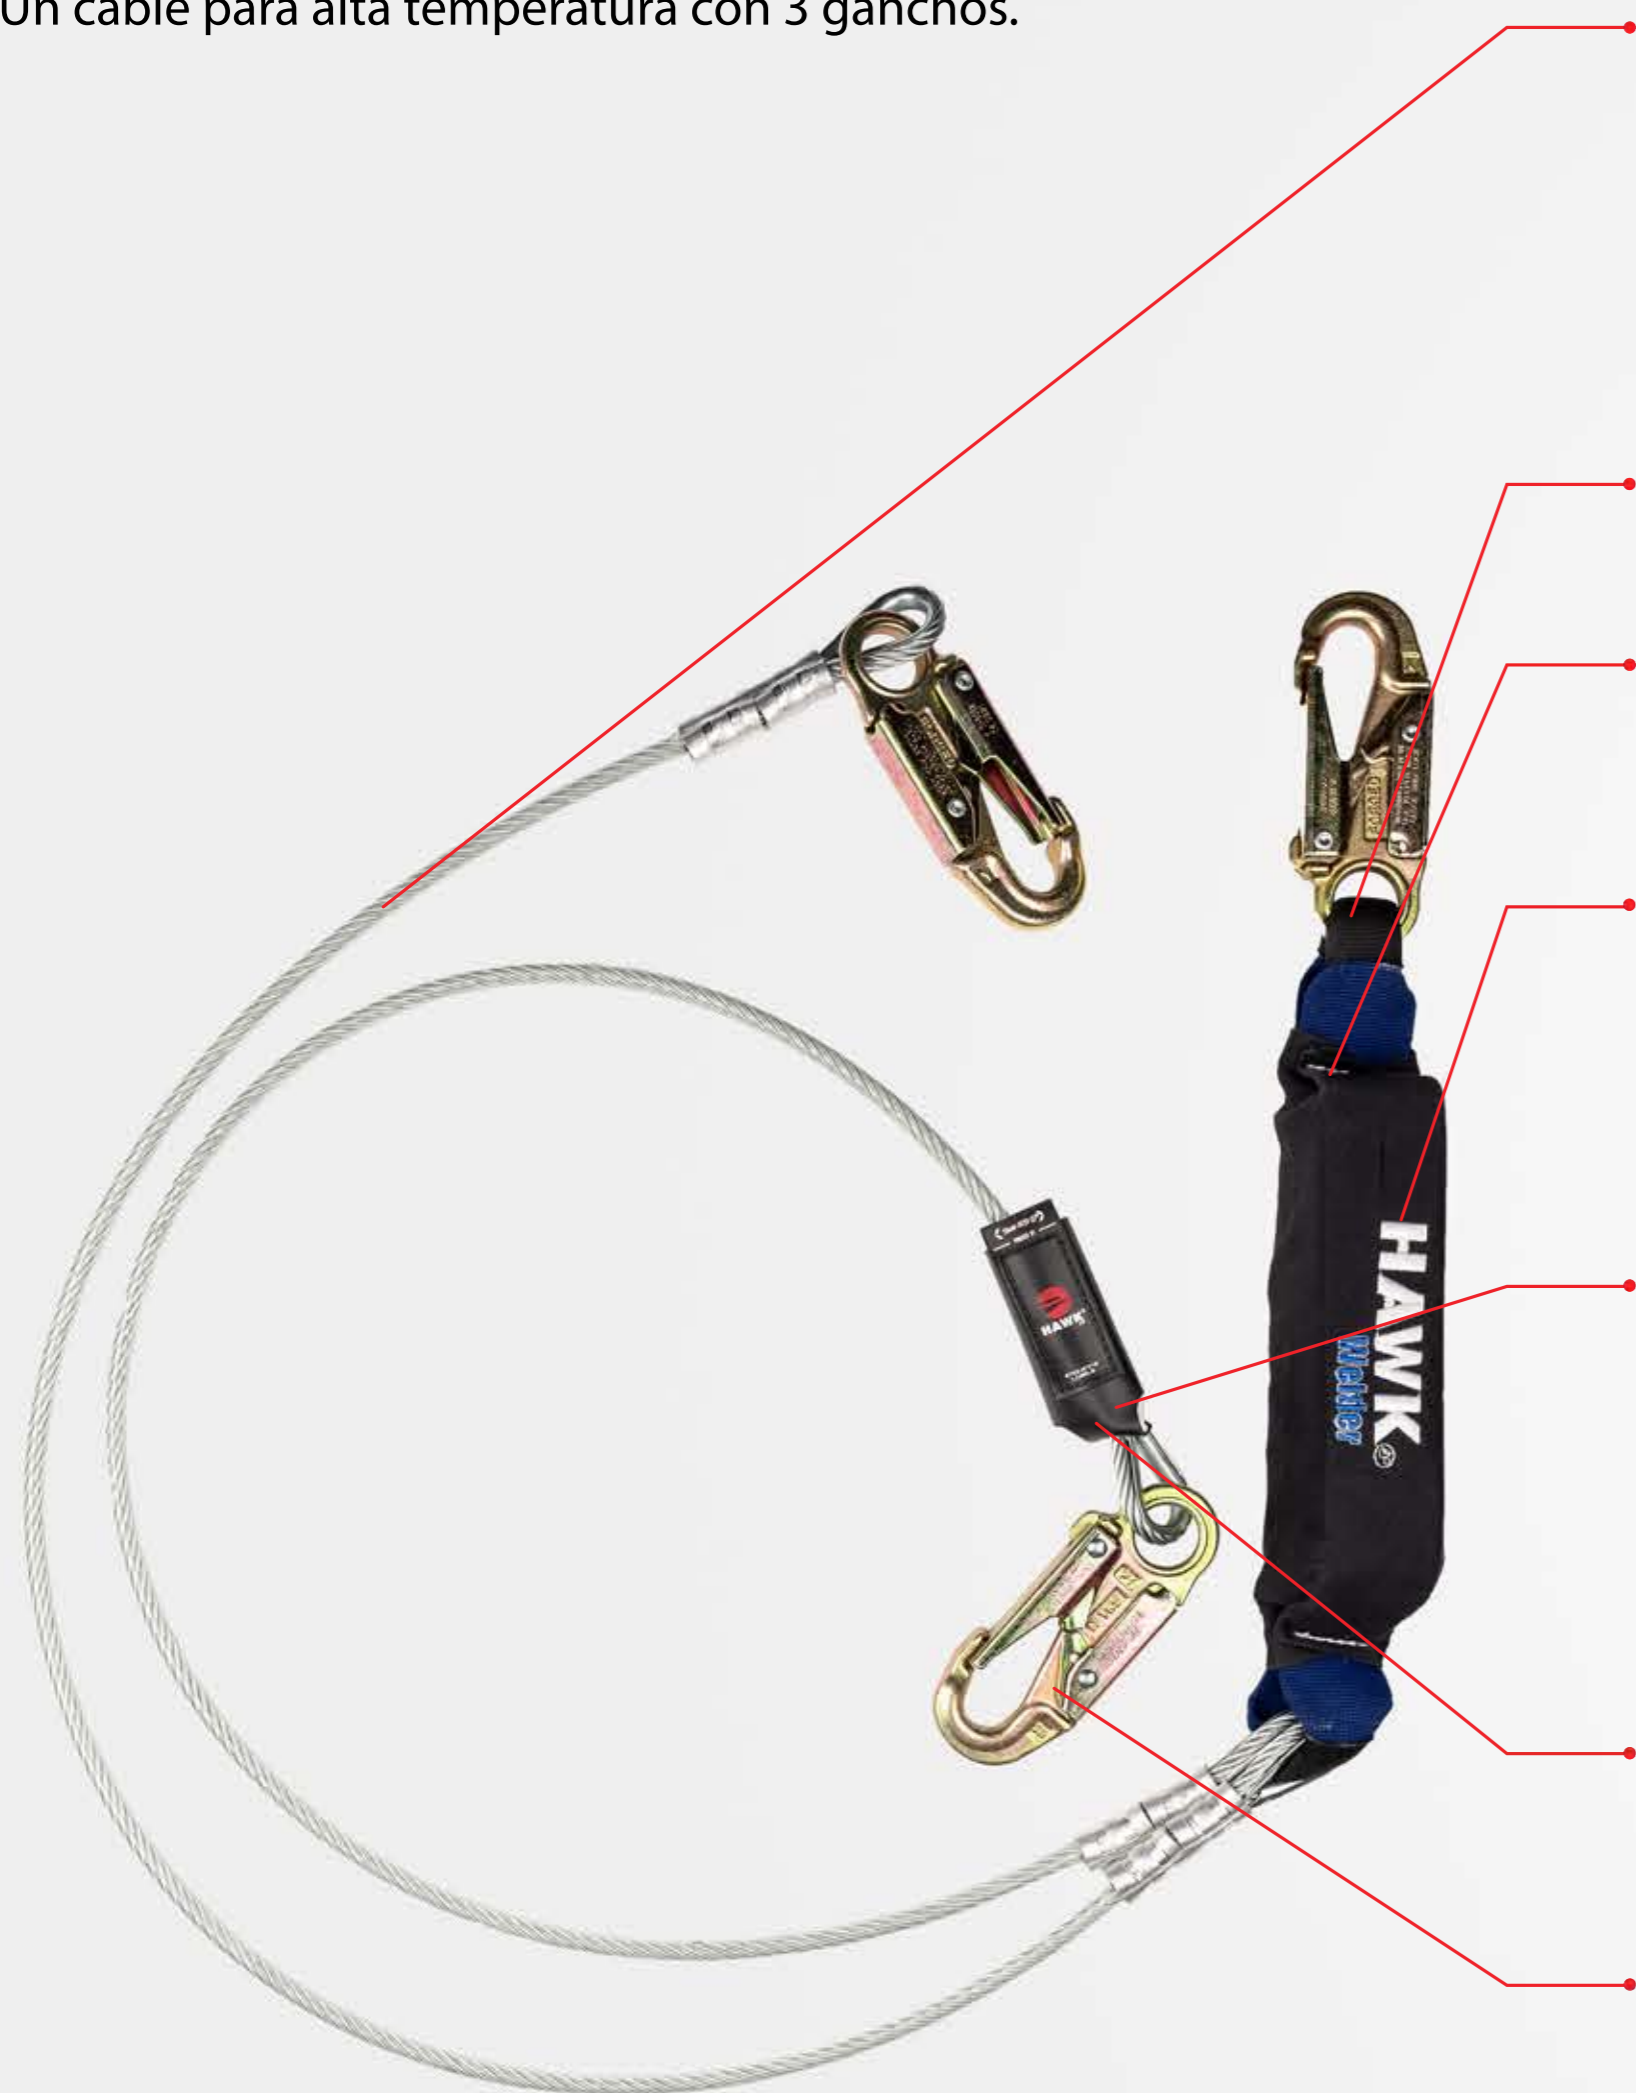

## CABLE CONTRACAÍDAS

Un cable para alta temperatura con 3 ganchos.

### Cable que brinda mayor protección contra la corrosión.

Material: acero galvanizado de ø5/16", recubierto de vinil, de resistencia superior a 26.7 kN/6,000 lbs.

Longitud: 6ft / 1.80m.

Forma: cable (2B).

Resistencia:

661L EN  
6,000 lbs.

Refuerzo en conexiones que anulan la abrasión de la cinta.

### Ganchos

Su diseño distribuye la energía de caída en toda la estructura del cable.

Tamaño: 3 chicos.

Material: acero forjado.

Resistencia:

661L EN

220 lbs: frontal.

350 lbs: lateral.